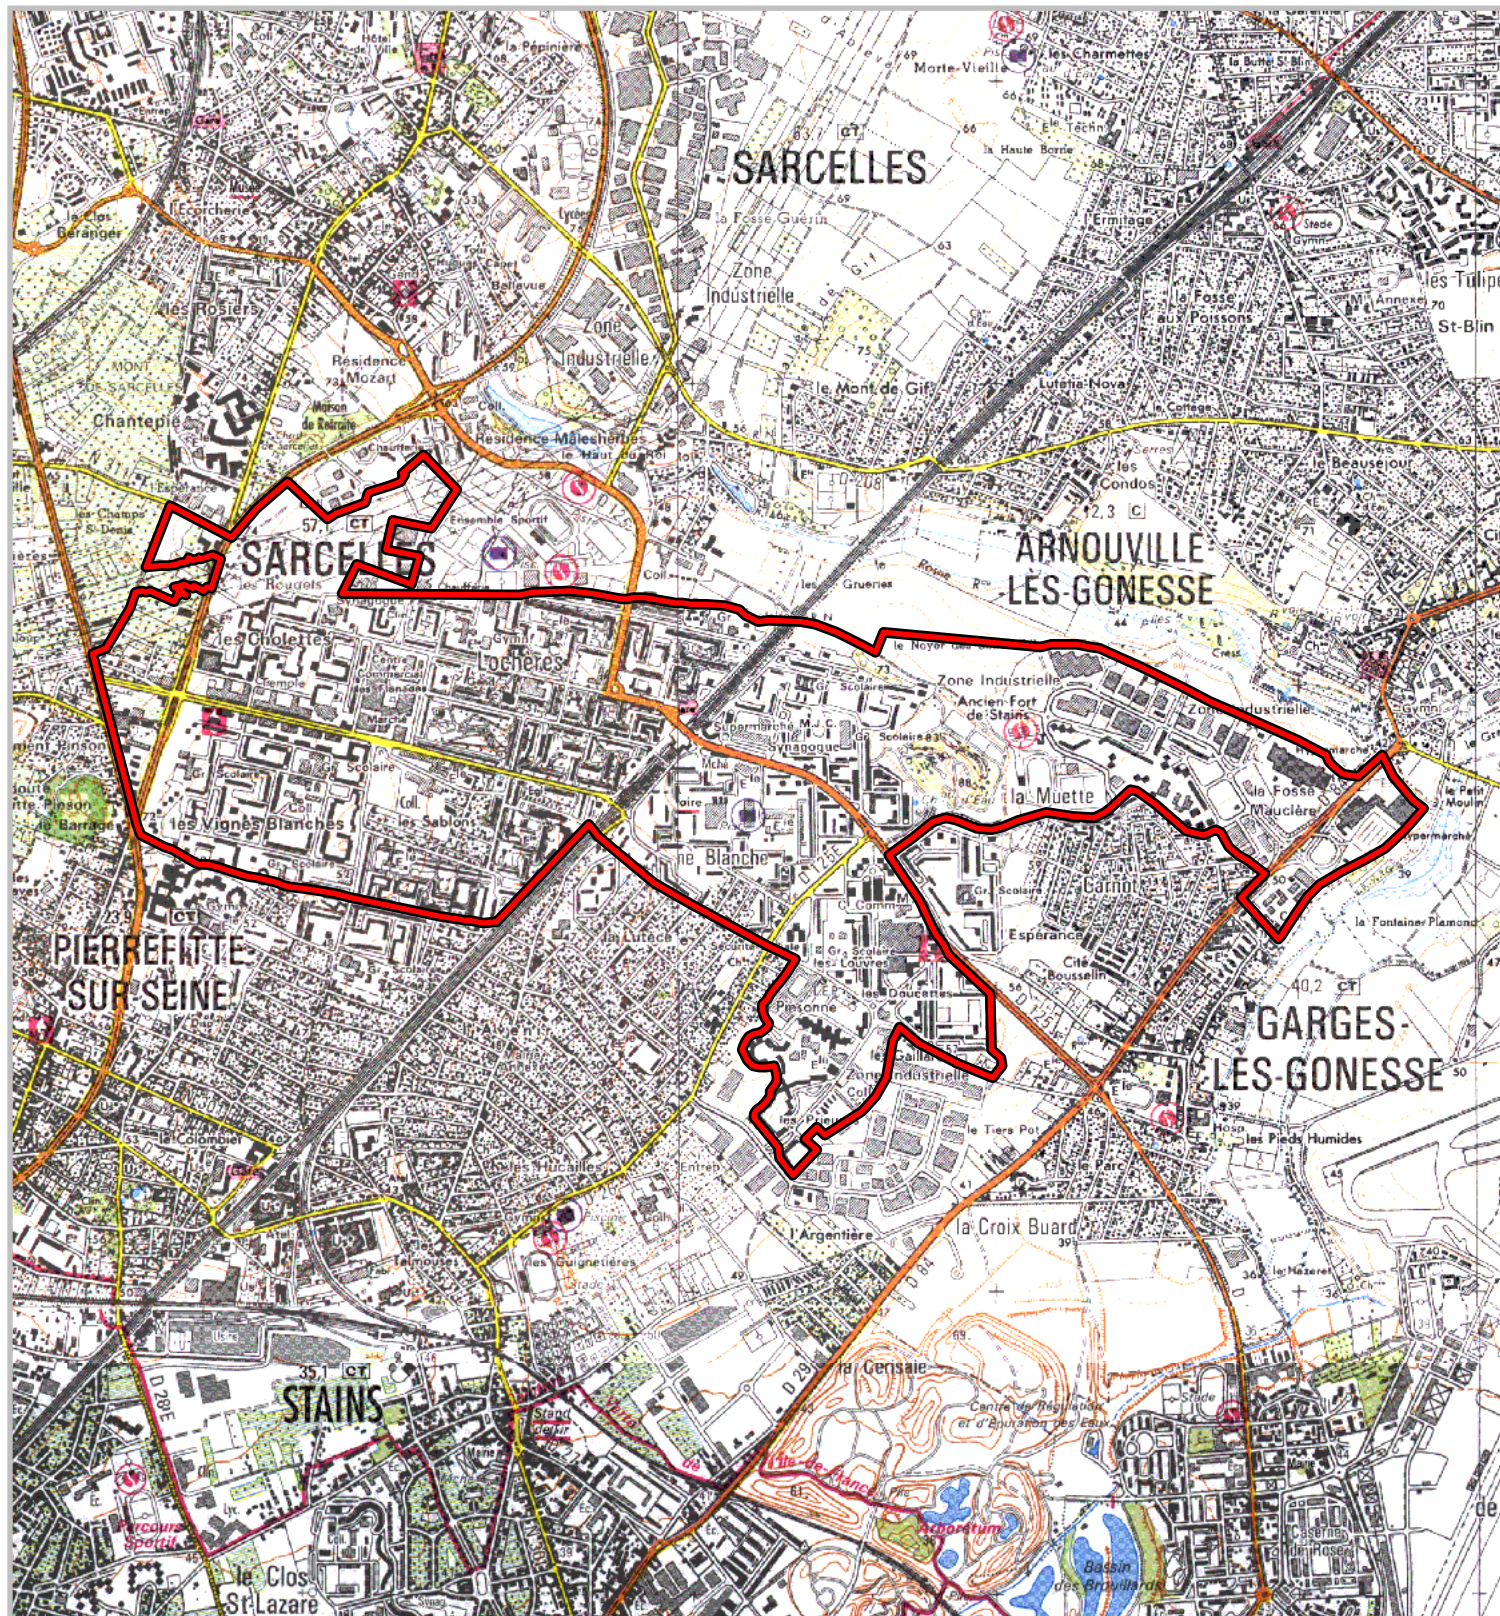

## **ZONE FRANCHE URBAINE**

Carte au 1/25 000

visée à l'article 1 du décret n° 96-1154 du 26 Décembre 1996,  
modifié par le décret n°2007-894 du 15 mai 2007

Région : **Ile de France**  
Département : **Val d'Oise (95)**  
Commune : **Garges-lès-Gonesse/Sarcelles.**

**ZFU:** Dame Blanche Nord et Ouest, La Muette,  
Lochères.

N° INSEE: 11570ZF

La Zone Franche Urbaine (ZFU) est délimitée par un trait de couleur rouge.